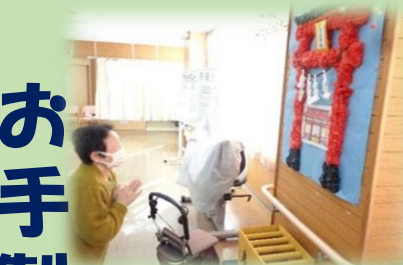

# 令和5年干支 兔(うさぎ)

すべて手作り作品です♪

かまくらフラグース

楽しく明るい気  
持ちで過ごせる  
よう絵馬を作り  
ました。

健康を願う  
絵馬を作りました。

白鳥神社  
お手製

白鳥神社のほうは、職員と一緒に作り、疑似(ぎじ)体験ができるよう、お金の代わりになるモノを施設で用意して、賽銭箱に入れていただき参拝いただいています。

担当:平山