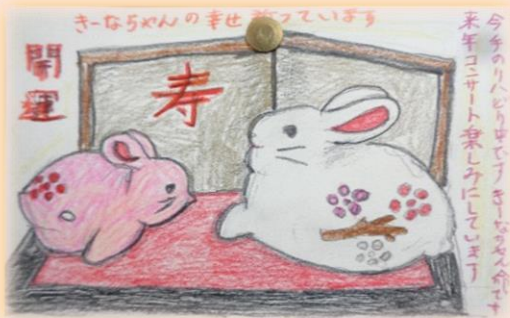

# 令和5年干支 兔(うさぎ)

すべて手作り作品です♪

かまくらフラグース

楽しく明るい気  
持ちで過ごせる  
よう絵馬を作り  
ました。

健康を願う  
絵馬を作りました。

白鳥神社  
お手製

白鳥神社のほうは、職員と一緒に作り、疑似(ぎじ)体験ができるよう、お金の代わりになるモノを施設で用意して、賽銭箱に入れていただき参拝いただいています。

担当:平山